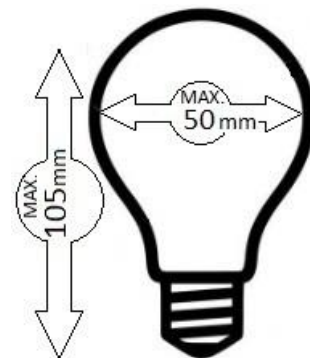

argon® LAMPY

E27  PRIAM L 8647